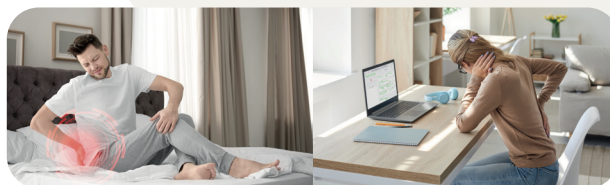

110 cm
QBL-110

140 cm
QBL-140

LUMBARQUANO

PAS LĘDŹWIOWY

WSPARCIE I KOMFORT PODCZAS KAŻDEGO RUCHU

Poznaj **pas lędźwiowy LumbarQuano**, przełomowy produkt dla podparcia pleców, który łączy nowoczesną naukę o materiałach z włoskim rzemiosłem. Zaprojektowany dla każdego, kto poszukuje ulgi w bólu dolnej części pleców, ten pas jest niezawodny w poprawie mobilności, naturalnym wsparciu i zapewnieniu całodziennego komfortu.

Z dumą produkowany we Włoszech **pas lędźwiowy LumbarQuano** odzwierciedla tradycję doskonałości. Jego wyjątkowy materiał, opracowany w oparciu o zaawansowaną technologię, oferuje więcej niż tylko wsparcie. Miękki, nadający się do prania materiał został zaprojektowany z myślą o trwałości i elastyczności, dopasowując się z łatwością do twoich ruchów. To sprawia, że jest praktyczny i wygodny oraz doskonale równoważy funkcjonalność z elegancją.

Sercem pasa jest **KristalMed**, bioaktywny materiał tekstylny zainspirowany innowacją. Ten najnowocześniejszy materiał współpracuje z Twoim ciałem, zapewniając ukierunkowaną, celowaną ulgę dokładnie tam, gdzie jest potrzebna. Niezależnie od tego, czy zmagasz się ze skutkami długich godzin spędzonych przy biurku, regenerujesz się po wysiłku fizycznym, czy stawiasz czoła wyzwaniom aktywnego stylu życia, **pas lędźwiowy LumbarQuano** reaguje dynamicznie by zapewnić Ci stały komfort i wsparcie.

Dlaczego pas lędźwiowy LumbarQuano?

- **Uniwersalność na co dzień:** Lekki i elastyczny, zaprojektowany do noszenia przez cały dzień, czy to w pracy, w czasie rekreacji, czy w podróży.
- **Włoskie doświadczenie:** Wyprodukowany we Włoszech, ten pas łączy jakościowe wykonanie z zaawansowaną innowacją.
- **Naturalny komfort:** Bioaktywne właściwości tkaniny Quanomed Kristal współdziałają w harmonii z Twoim ciałem, zmniejszając dyskomfort bez inwazyjnych metod.
- **Łatwość użytkowania:** Miękkie, nadające się do prania materiały zapewniają, że pas jest świeży i praktyczny, bez względu na to, jak często go używasz.